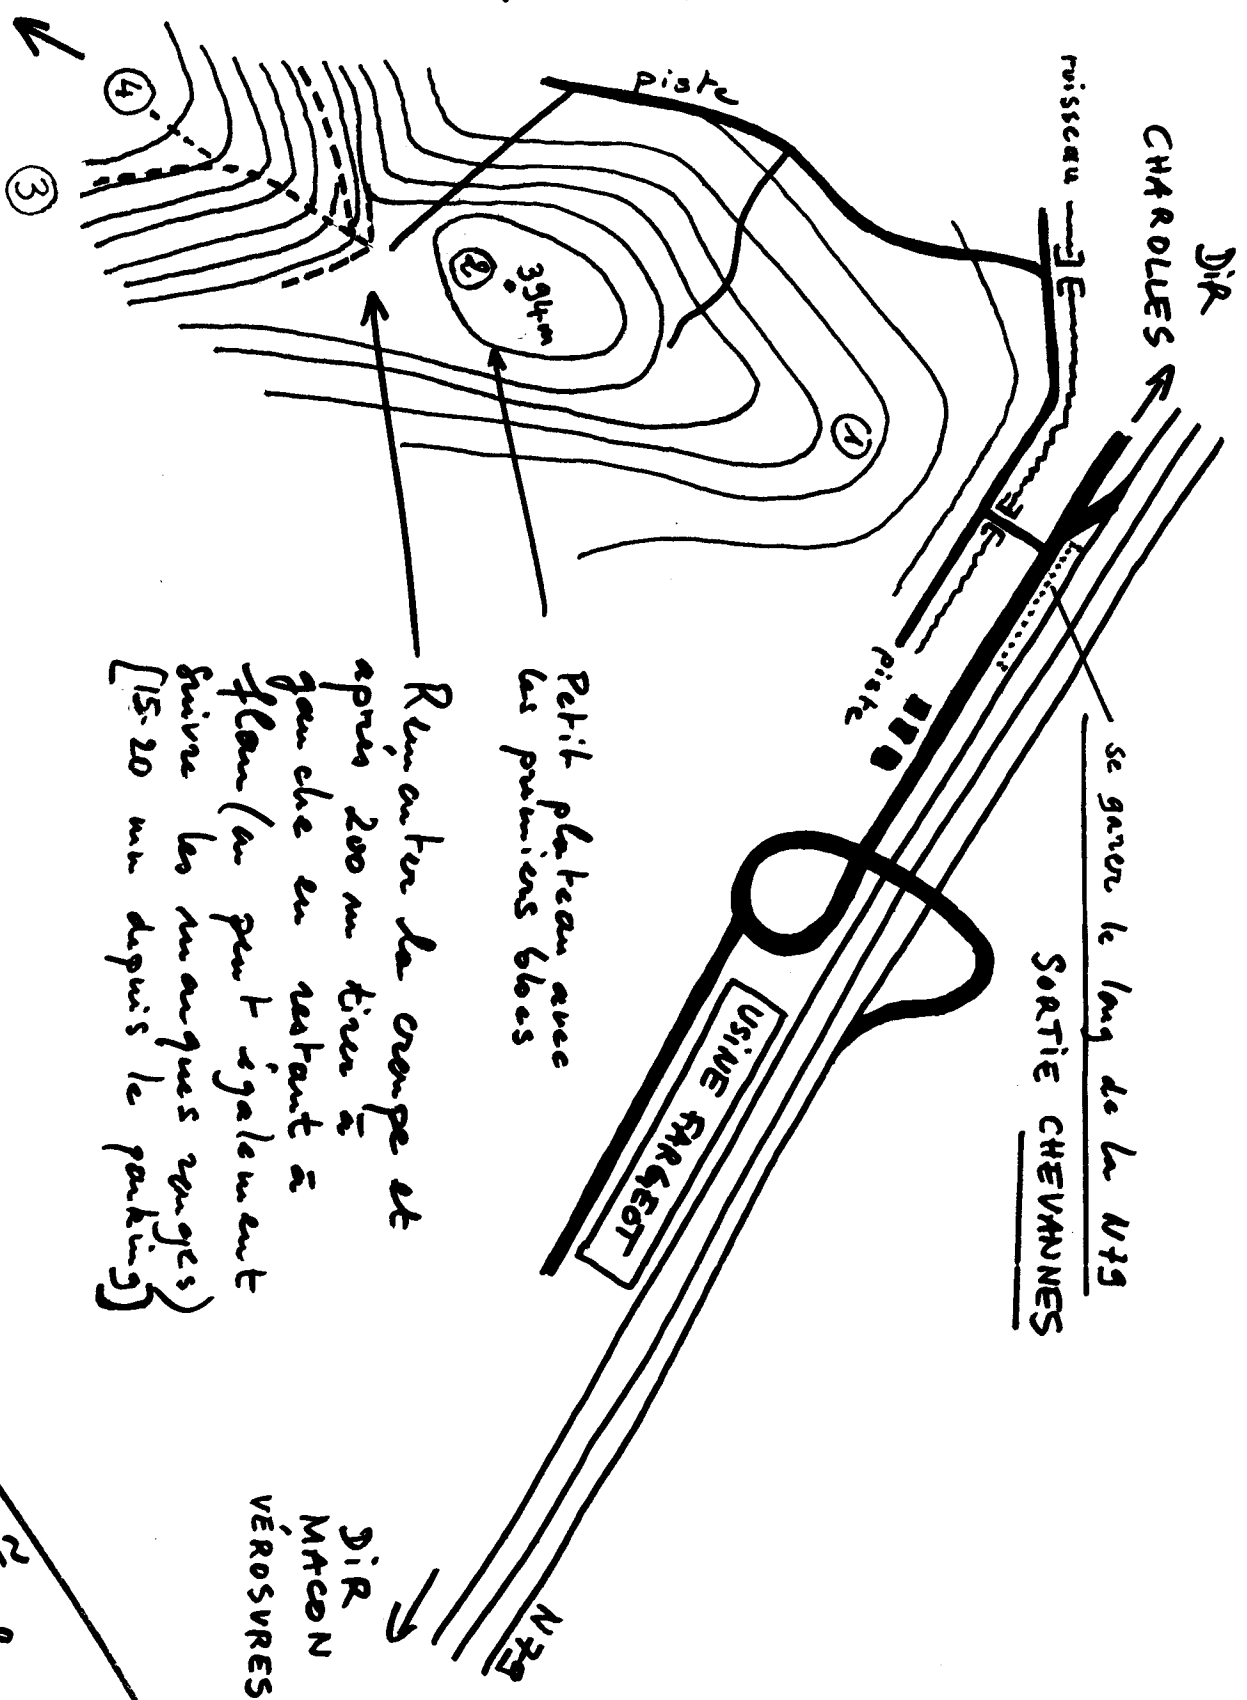

ACCES BLOCS VÉROSVRES (71)

- ① : secteur usine
- ② : secteur plateau
- ③ : secteur blocs
- ④ : secteur la cave

DIR
MOU
BOTER
561m

Petit plateau avec les premiers blocs

Ranger la orange et apres 200 m tenir à gauche en restant à flanc (au point également suivre les marques rouges) [15-20 m depuis le parking]

Echelle 1:10000